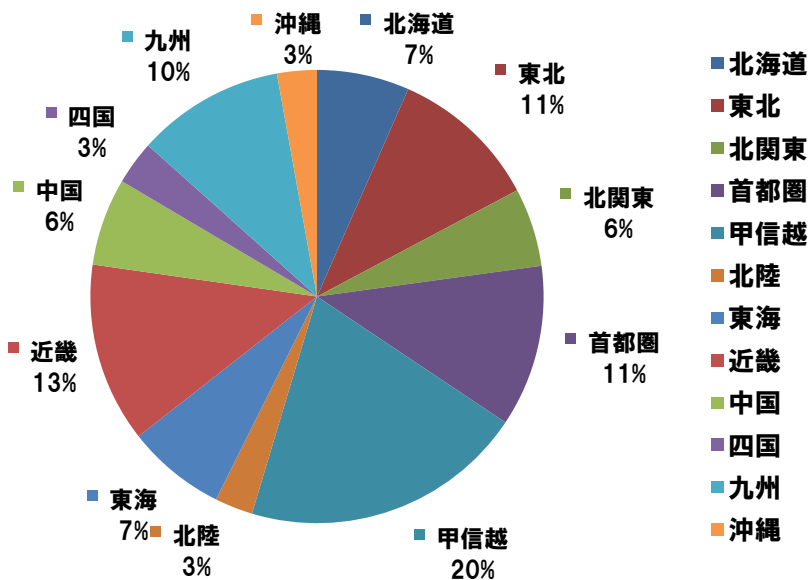

宿泊はもちろん研修会場手配もJTBにお任せください！

宿泊施設

JTBの宿泊契約施設は北海道～沖縄まで全6732施設！この中から御社の研修に最適な施設をご提案します。

地区	施設数
北海道	444
東北	716
北関東	377
首都圏	777
甲信越	1364
北陸	183
東海	476
近畿	864
中国	420
四国	210
九州	710
沖縄	191
計	6732

研修施設

JTBならホテルはもちろん、ホール、複合会議施設、展示場、多目的スペースも手配可能です！
 全国あわせて1961施設から御社の研修に最適な会場をお探しします。
 今後、東京をはじめ主要都市を中心に施設数の拡充を図ります。

地区	施設数
北海道	115
東北	211
北関東	57
首都圏	513
甲信越	141
北陸	63
東海	141
近畿	279
中国	94
四国	68
九州	240
沖縄	39
計	1961

JTBの研修取扱実績

業界別研修取扱企業数 ※2013年度実績

#	業界種別	企業数
1	製造業	399
2	卸売業, 小売業	372
3	その他	349
4	組織団体	293
5	金融業, 保険業	203
6	情報通信業	144
7	学術研究, 専門・技術業	121
8	不動産業, 物品賃貸業	86
9	医療, 福祉	49
10	運輸業, 郵便業	39
11	公務	34
12	教育, 学習支援業	33
13	宿泊業, 飲食業	31
14	建設業	30
15	生活関連サービス業, 娯楽業	21
16	電気・ガス・熱供給・水道業	4
	合計	2208