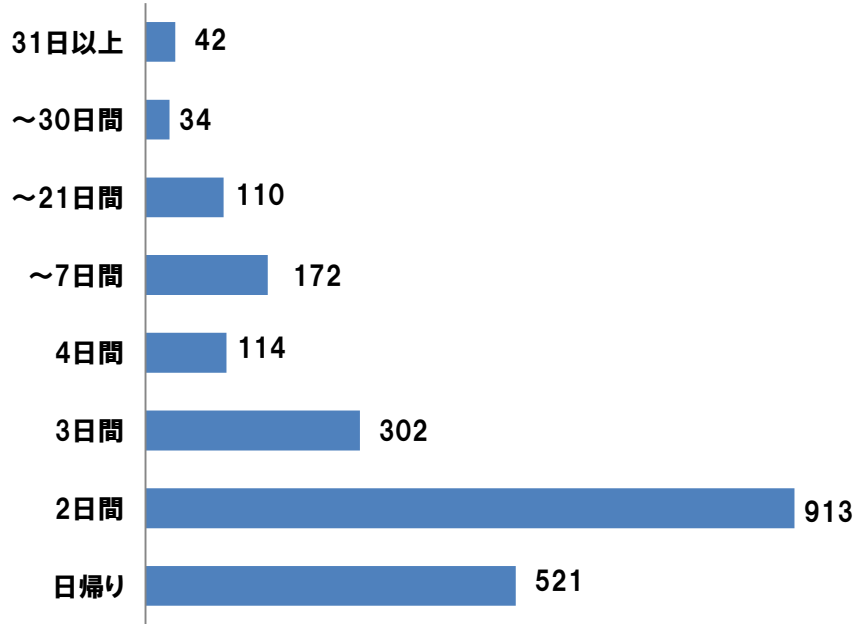

研修日数別傾向

#	研修日数	2013年度
1	日帰り	521
2	2日間	913
3	3日間	302
4	4日間	114
5	~7日間	172
6	~21日間	110
7	~30日間	34
8	31日以上	42
	合計	2208