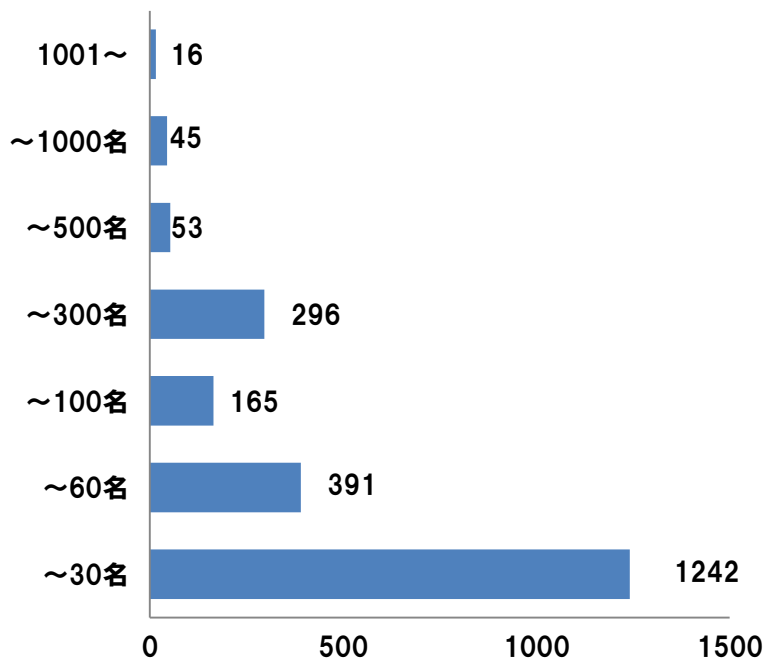

研修内容別傾向

#	内容別	2013年度
1	会議・コンベンション	1232
2	社内イベント (人事系・労組・株主総会系)	112
3	セミナー・研修	864
	合計	2208

- 会議・コンベンション
- 社内イベント (人事系・労組・株主総会系)
- セミナー・研修

開催規模傾向

#	人数	2013年度
1	~30名	1242
2	~60名	391
3	~100名	165
4	~300名	296
5	~500名	53
6	~1000名	45
7	1001~	16
	合計	2208