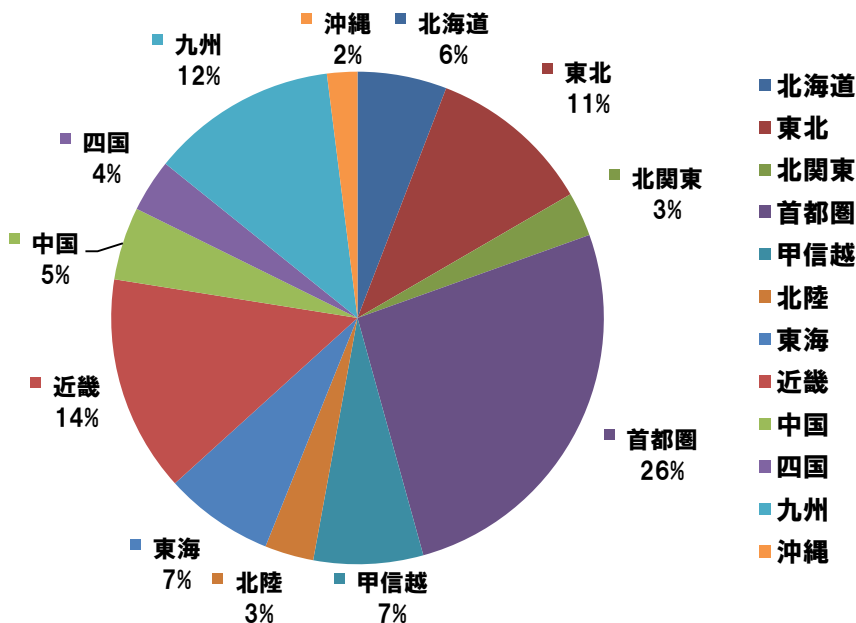

宿泊はもちろん研修会場手配もJTBにお任せください！

宿泊施設

JTBの宿泊契約施設は北海道～沖縄まで全6732施設！この中から御社の研修に最適な施設をご提案します。

地区	施設数
北海道	444
東北	716
北関東	377
首都圏	777
甲信越	1364
北陸	183
東海	476
近畿	864
中国	420
四国	210
九州	710
沖縄	191
計	6732

研修施設

JTBならホテルはもちろん、ホール、複合会議施設、展示場、多目的スペースも手配可能です！
 全国あわせて1961施設から御社の研修に最適な会場をお探しします。
 今後、東京をはじめ主要都市を中心に施設数の拡充を図ります。

地区	施設数
北海道	115
東北	211
北関東	57
首都圏	513
甲信越	141
北陸	63
東海	141
近畿	279
中国	94
四国	68
九州	240
沖縄	39
計	1961

JTBの研修取扱実績

業界別研修取扱企業数 ※2013年度実績

#	業界種別	企業数
1	製造業	399
2	卸売業, 小売業	372
3	その他	349
4	組織団体	293
5	金融業, 保険業	203
6	情報通信業	144
7	学術研究, 専門・技術業	121
8	不動産業, 物品賃貸業	86
9	医療, 福祉	49
10	運輸業, 郵便業	39
11	公務	34
12	教育, 学習支援業	33
13	宿泊業, 飲食業	31
14	建設業	30
15	生活関連サービス業, 娯楽業	21
16	電気・ガス・熱供給・水道業	4
	合計	2208