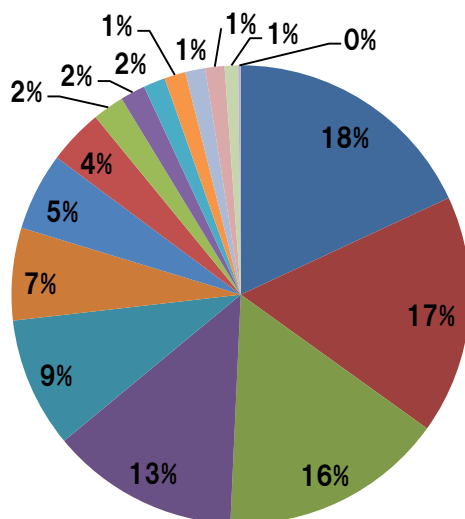

JTBの研修取扱実績

業界別研修取扱企業数 ※2013年度実績

#	業界種別	企業数
1	製造業	399
2	卸売業, 小売業	372
3	その他	349
4	組織団体	293
5	金融業, 保険業	203
6	情報通信業	144
7	学術研究, 専門・技術業	121
8	不動産業, 物品賃貸業	86
9	医療, 福祉	49
10	運輸業, 郵便業	39
11	公務	34
12	教育, 学習支援業	33
13	宿泊業, 飲食業	31
14	建設業	30
15	生活関連サービス業, 娯楽業	21
16	電気・ガス・熱供給・水道業	4
	合計	2208

- 製造業
- 卸売業, 小売業
- その他
- 組織団体
- 金融業, 保険業
- 情報通信業
- 学術研究, 専門・技術業
- 不動産業, 物品賃貸業
- 医療, 福祉
- 運輸業, 郵便業
- 公務
- 教育, 学習支援業
- 宿泊業, 飲食業
- 建設業
- 生活関連サービス業, 娯楽業
- 電気・ガス・熱供給・水道業

取扱研修案件一例

入社前研修

MR導入研修

代理店研修

リーダーシップ研修

内定者研修

営業研修

5年目研修

他業種体験研修

入社式

役職者研修

営業能力研修

ホスピタリティ研修

新入社員研修

キャリア採用研修

店長研修

サービスマナー研修

新卒フォロー研修

所長候補者研修

外国人研修

東北支援研修