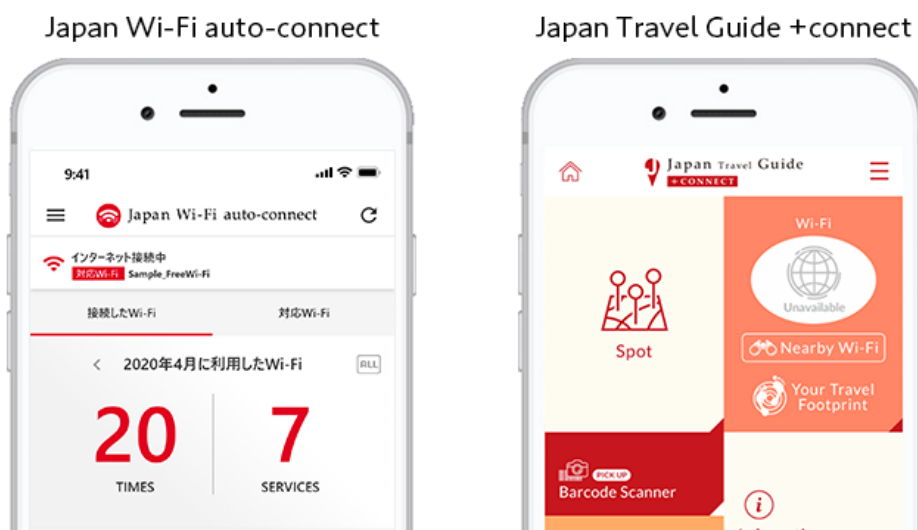

※【特開 2021-157807】

2. 取り組み内容

第 46 回上杉雪灯籠まつりを中心に、地域 DX の推進に向けた実証実験を実施。

(1) 実施期間：2023 年 2 月 11 日（土）～2 月 28 日（火）

※第 46 回上杉雪灯籠まつりは 2023 年 2 月 11 日（土）・12 日（日）の 2 日間開催

(2) 検証内容

- ・実証実験用のフリーWi-Fi の設置による観光動線ログの収集
- ・Wi-Fi 接続アプリ「Japan Wi-Fi auto-connect」(NTTBP) および観光情報アプリ「Japan Travel Guide +connect」アプリ (JTB 総研) による利用者の属性情報の収集、アンケート実施
- ・収集したデータの把握、分析
- ・分析結果をもとにした今後の観光施策やプロモーション等の立案

3. 参画企業・団体の役割

<主催>

JTB	Wi-Fi 設置に関するロケーションマネジメント統括
JTB 総研	「Japan Travel Guide +CONNECT」アプリの提供、アプリログ解析・分析、アンケート調査、Wi-Fi 設置に関するロケーションマネジメント
NTT 東日本山形支店	プロジェクト管理、通信インフラの提供、Wi-Fi 設置に関するロケーションマネジメント
NTTBP	短期利用 Wi-Fi の構築・運用、「Japan Wi-Fi auto-connect」アプリの提供、Wi-Fi ログおよび Wi-Fi 接続アプリログの取得・解析