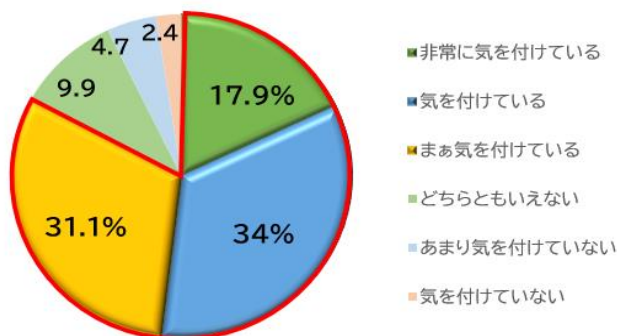

プロジェクトの目的

■「ボディメンテナンス習慣推進プロジェクト」とは

「ボディメンテナンス習慣推進プロジェクト」は、旅行者が、出発前や旅行中の体調管理を習慣化し、旅行を最大限楽しめる環境作りを啓発するプロジェクトです。

■プロジェクト化の背景

本プロジェクトは、2022 年度より実施している旅行者自身も健康や現地の文化・環境などに留意し、各場面において行動に責任を持つという新しい旅のスタイル「レスポンシブル・ツーリズム」※1 に基づいて推進しており、2023 年 3 月には「旅前 ボディメンテナンス習慣 キャンペーン」を実施しました。このキャンペーンに関連する調査において、旅行前の体調管理に気を付けている旅行者が 83%※2 もおり、体調管理意識が高いことが推察されました。この度、出発前や旅行中の体調管理のさらなる習慣化を推進するため、本プロジェクト化に至りました。

《旅行時の体調管理意識》

旅行前の体調管理に気を付けている人は 83%となり、旅行前の旅行者の体調管理意識が高いことが分かる

n=668 人  
単位=%

2023/5/31 大塚製薬株式会社調べ (WEB 調査)

※1 レスポンシブル・ツーリズム(責任ある観光)

近年、世界の観光産業は観光地と旅行者の良好な関係性を築くことを目的とし、旅行者側に持続可能性をより意識してもらう「レスポンシブル・ツーリズム」を重要視する動きが急速に広がっています。日本においても、2020年6月に観光庁と国連世界観光機関(UNWTO)駐日事務所が国内初となる「持続可能な観光ガイドライン」を策定するなど、持続可能な観光産業のあり方について注目が集まっています。