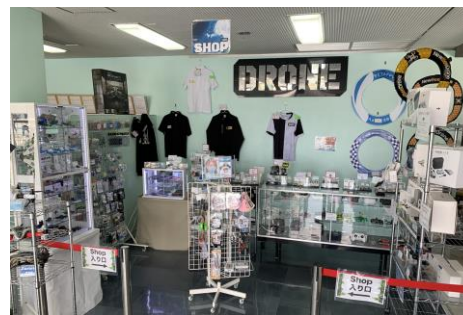

ドローンミュージアム&パークみの