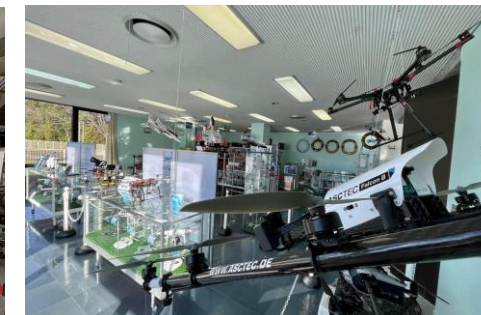

ドローンミュージアム&パークみの

▶その他補足情報

- ・ 定員は20名までが目安ですが
  事前打ち合わせによりご対応
  可能です
- ・ 定休日の平日でも事前打ち
  合わせによりご対応可能です

▶交通アクセス

- 東海北陸自動車道
- 美濃インターから
  車で約8分（近い）
- 長良川鉄道
- 梅山駅から徒歩15分