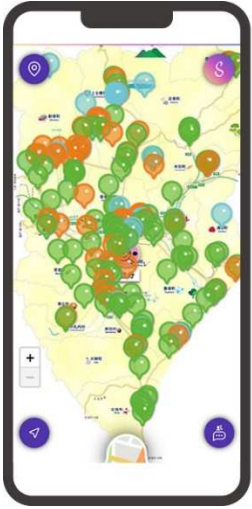

スマホ片手に十勝を楽しもう！

JTB 北海道事業部では十勝観光連盟様より委託を受けて十勝観光デジタルマップ とかち大百科旅典 (Stroly) を展開しております。北海道の中でも特に広い十勝エリアの観光情報をデジタルマップにして【見る】【遊ぶ】【温泉】の情報を約 200 件掲載しています。タビナカでは『とかち大百科旅典』を利用してまちあるきやドライブをお楽しみください。なお、今後も情報をどんどん追加予定です。どうぞお楽しみに！

## 位置情報と連動

利用者の位置情報 (GPS) とイラストマップ内の情報が連動しているので、現在地周辺の観光スポットが一目で分かります。※マップと位置情報を連動させるためには、Safari または Google Chrome をご利用ください。※位置情報をオンにする方法は、こちらをご覧ください。

便利ポイント②

## カテゴリーごとに検索が可能

スポットリストのボタンを操作すると、【見る】【遊ぶ】【温泉】のうち、見たいカテゴリーの情報だけをマップ上に表示させることができます。

便利ポイント③

## スマホさえあれば OK！

アプリダウンロードや登録などは不要！スマホさえあれば、どなたでも簡単にご利用いただけます。

こちらからアクセス

<https://strolly.com/viewer/1658802398?zoom=3>

◆担当部署：営業第五課 帯広サテライト 0155-22-7451