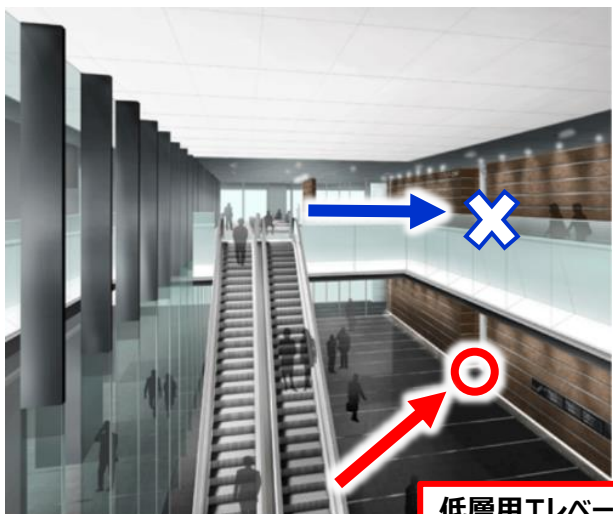

アクセス

低層用エレベーター
(1・5～15階)

低層階用のエレベーターは1階からの乗降になります。

ささしまライブ駅からご来社の方はエスカレーターにて2階より1階へお進みください。

受付は6階 南側エリアになります、内線番号にて担当部署・担当者をお呼び出してください。

JTB名古屋事業部では感染予防の観点から、皆さまにマスク着用をお願いしております。
また、受付前に消毒液を設置しておりますのでご利用ください。入館・入室時には手指消毒のご協力をお願いします。
体調が優れない方、同居のご家族に発熱がある方は、ご訪問をご遠慮していただけますようお願いいたします。
営業担当者とはMicrosoft TeamsにてWEBミーティングでの対応も受け付けておりますのでお気軽にご相談ください。