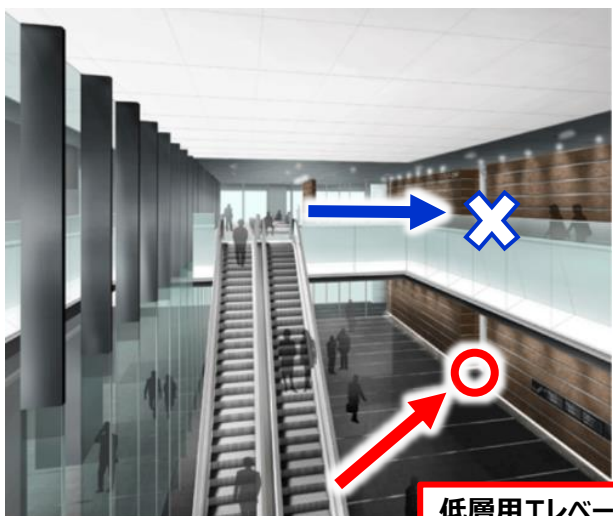

## アクセス

**低層階用のエレベーターは1階からの乗降になります。**

ささしまライブ駅からご来社の方はエスカレーターにて2階より1階へお進みください。

**低層用エレベーター  
(1・5～15階)**

受付は6階 南側エリアになります、内線番号にて担当部署・担当者をお呼び出してください。

JTB名古屋事業部では感染予防の観点から、皆さまにマスク着用をお願いしております。  
また、受付前に消毒液を設置しておりますのでご利用ください。入館・入室時には手指消毒のご協力をお願いします。  
体調が優れない方、同居のご家族に発熱がある方は、ご訪問をご遠慮していただけますようお願いいたします。  
営業担当者とはMicrosoft TeamsにてWEBミーティングでの対応も受け付けておりますのでお気軽にご相談ください。