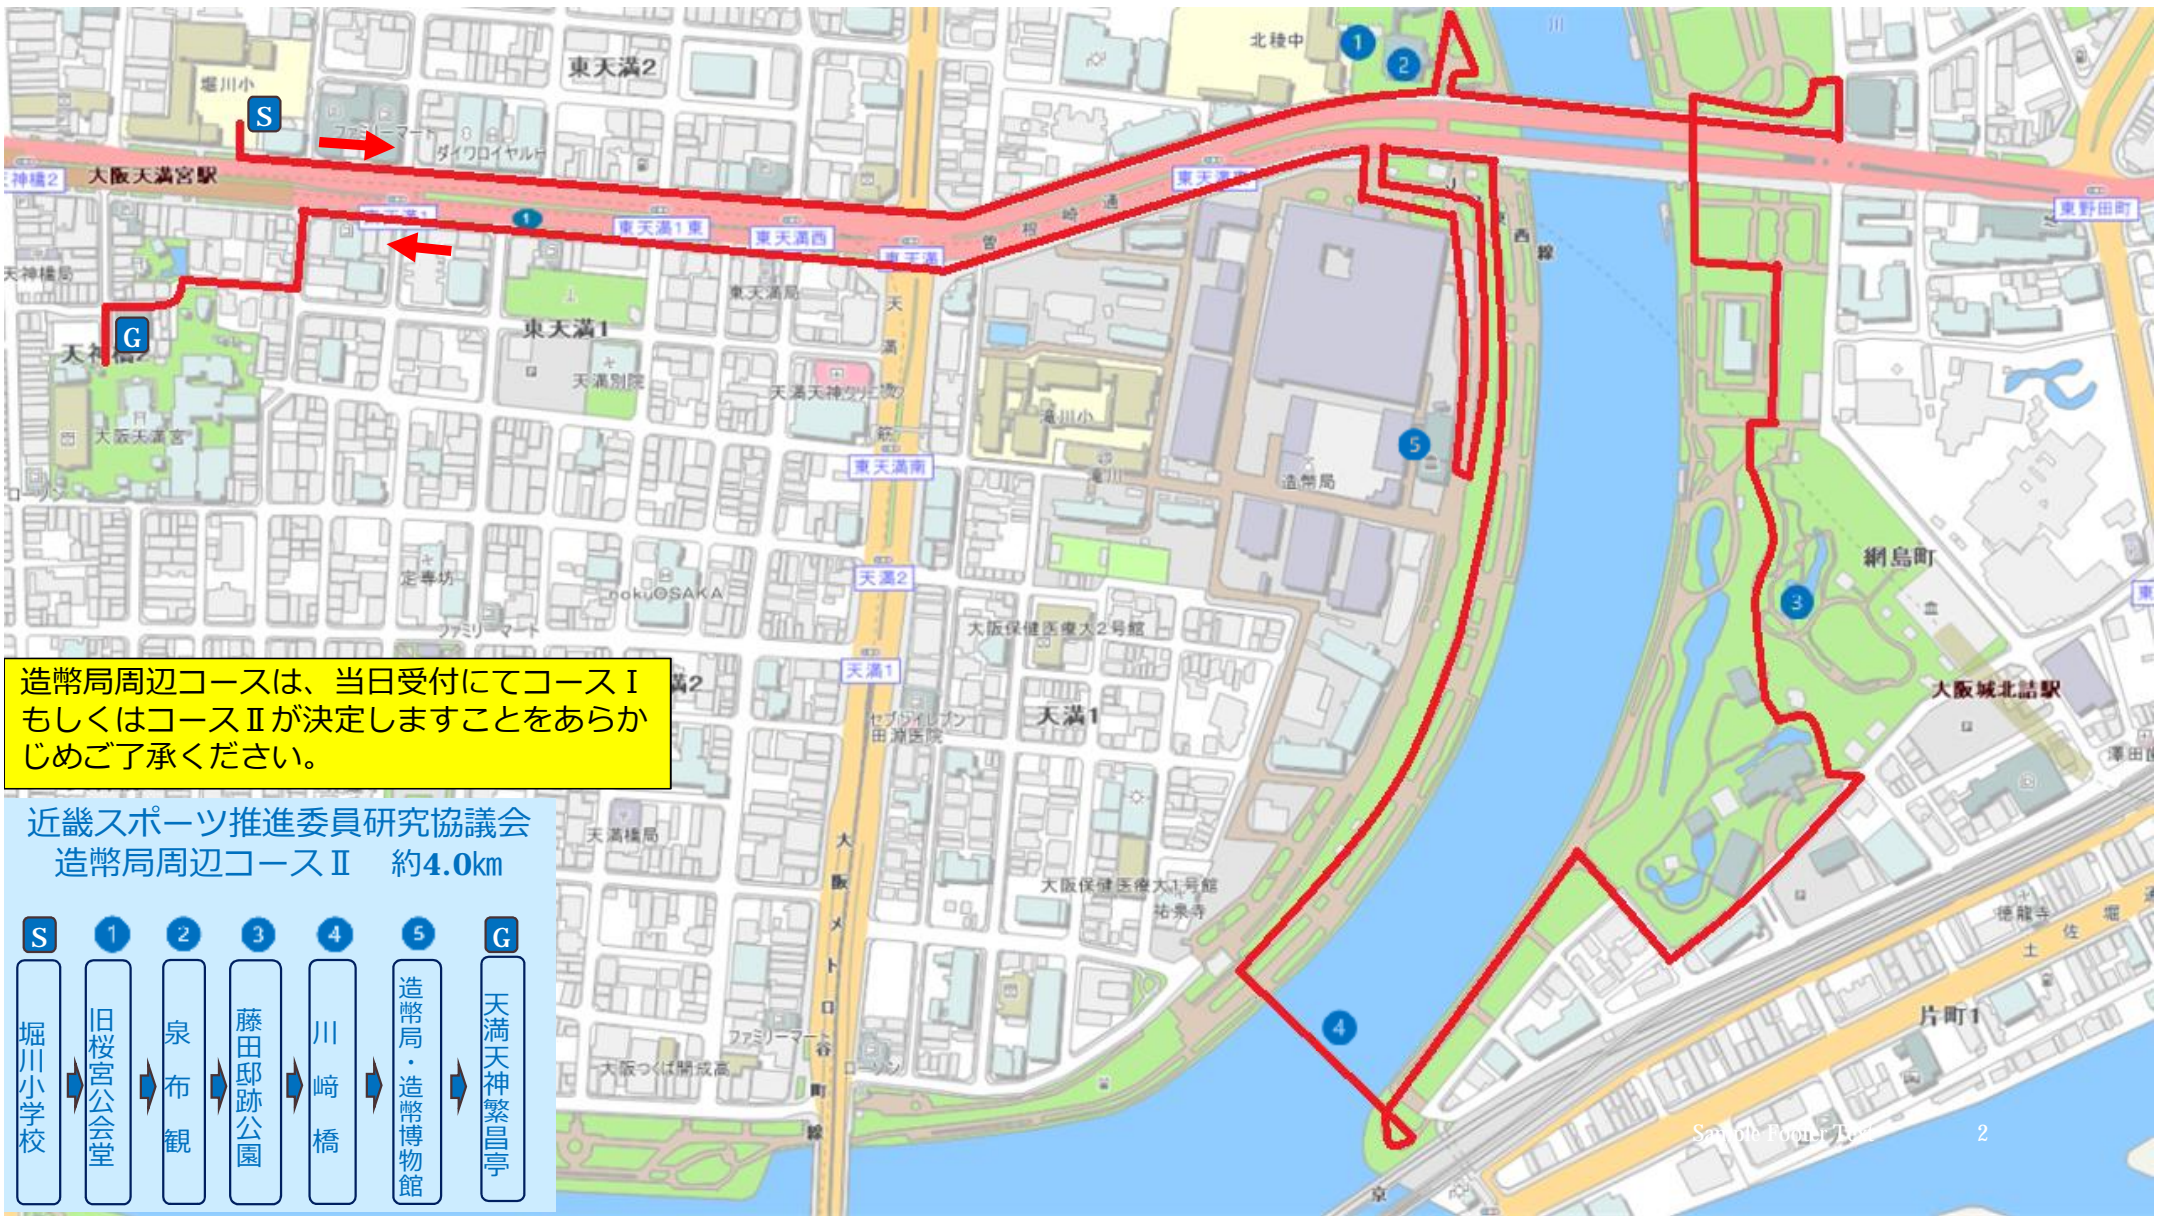

造幣局周辺コースは、当日受付にてコースⅠもしくはコースⅡが決定しますことをあらかじめご了承ください。

近畿スポーツ推進委員研究協議会
造幣局周辺コースⅠ 約4.0km

造幣局周辺コースは、当日受付にてコースⅠもしくはコースⅡが決定しますことをあらかじめご了承ください。

近畿スポーツ推進委員研究協議会
造幣局周辺コースⅡ 約4.0km