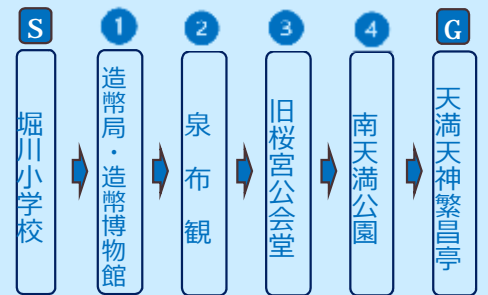

造幣局周辺コースは、当日受付にてコースⅠもしくはコースⅡが決定しますことをあらかじめご了承ください。

近畿スポーツ推進委員研究協議会
造幣局周辺コースⅠ 約4.0km

造幣局周辺コースは、当日受付にてコースⅠもしくはコースⅡが決定しますことをあらかじめご了承ください。

近畿スポーツ推進委員研究協議会
造幣局周辺コースⅡ 約4.0km